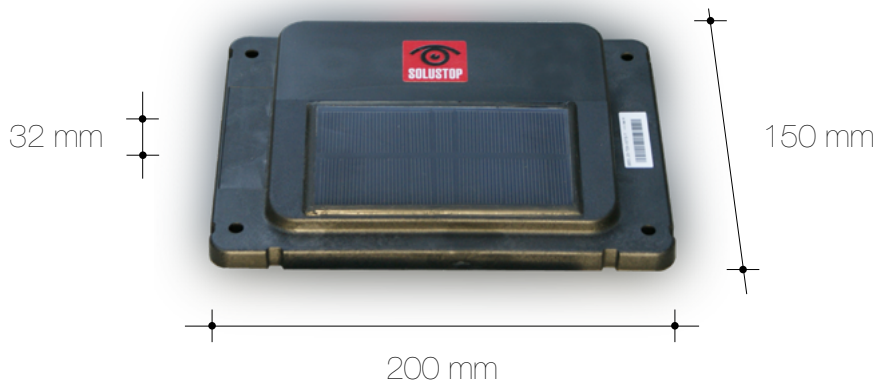

Balise autonome SK06

SoluCube

SoluPocket

SoluSolaire

Balise autonome SK06 SoluSolaire

- Boîtier durci avec panneau solaire destiné au monde ferroviaire, nautique, conteneurs, transport, etc.
- Localisation GPS/GLONASS/GALILEO, Réseaux cellulaires GPRS/LTE-M.
- Ne nécessite aucune maintenance.
- Rechargement solaire, été comme hiver.

Concepteur & fabricant français
Depuis 2001 au service des pros

SOLUSTOP
8, rue du Roule – 75001 Paris – France
Tél. : +33 (0)1 42 33 00 31
Web : www.solustop.com

Balise autonome SK06

SoluSolaire

| Caractéristiques et fonctionnalités | SK06 SoluSolaire | SK06 SoluSolaire Max |
|--|---|---|
| Dimensions | 200 × 150 × 32 mm | 200 × 150 × 32 mm |
| Masse | 730 g | 800 g |
| Énergie | Batterie tampon 3 Ah | Batterie tampon 7 Ah |
| Rechargeable |  Solaire |  Solaire |
| Autonomie de la batterie tampon | 4 500 positions | 10 000 positions |
| Rythme de recharge solaire | Jusqu'à 500 positions / jour* | Jusqu'à 500 positions / jour* |
| Communication | GPRS (jusqu'à 4 bandes) et LTE-M (jusqu'à 17 bandes) | GPRS (jusqu'à 4 bandes) et LTE-M (jusqu'à 17 bandes) |
| Localisation | GPS/GLONASS/GALILEO | GPS/GLONASS/GALILEO |
| Matériau | POM chargé fibre de verre | POM chargé fibre de verre |
| Certification | ATEX 2014/34/UE Catégorie 3 | ATEX 2014/34/UE Catégorie 3 |
| Étanchéité IP68 (Gel silicone) – Ultra résistant aux milieux sévères | ✓ | ✓ |
| Configuration par l'utilisateur sur SoluWeb | ✓ | ✓ |
| Géolocalisation en temps réel / temps différé sans perte de donnée | ✓ | ✓ |
| Affichage du niveau de charge | ✓ | ✓ |
| Réveil sur calendrier / mouvement / zone | ✓ | ✓ |
| Géofencing multiforme | ✓ | ✓ |
| Comptage des kilomètres / milles nautiques parcourus | ✓ | ✓ |
| Statistiques d'utilisation / Analyse de flotte graphique | ✓ | ✓ |